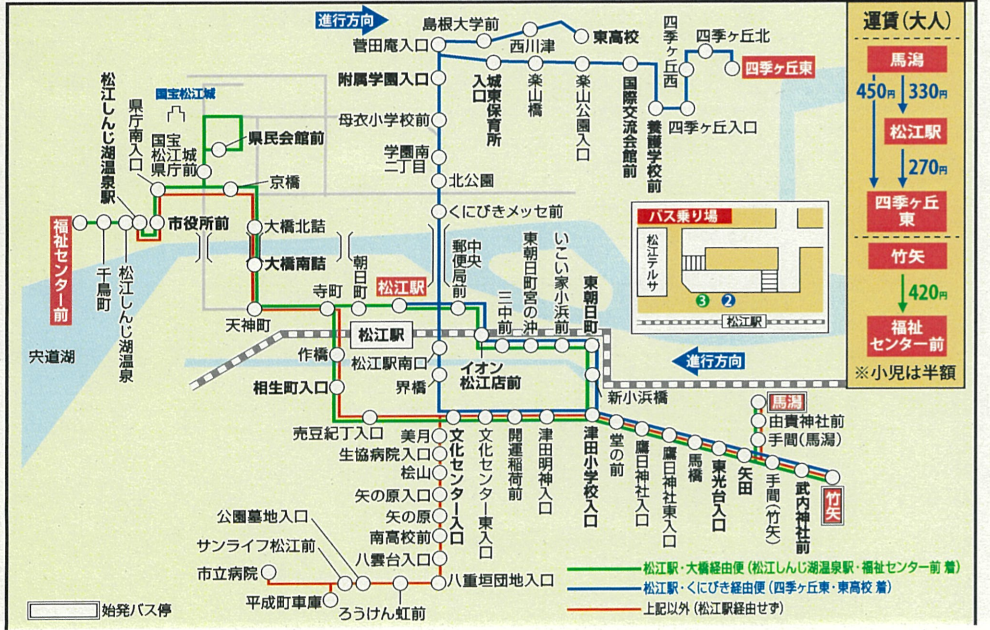

竹矢線(馬淵) 竹矢↓松江しんじ湖温泉駅・福祉センター前・四季ヶ丘・東高校

Table of train times for the 竹矢線 (Takeshi Line) from 馬淵 (Umabayashi) to various stations including 松江しんじ湖温泉, 福祉センター前, 四季ヶ丘, and 東高校.

竹矢線(四季ヶ丘・福祉センター前・松江しんじ湖温泉駅) 松江駅↓竹矢・馬淵

Table of train times for the 竹矢線 (Takeshi Line) from 松江しんじ湖温泉 (Shimane Lake Onsen Station) and 福祉センター前 (Wakusei Center) to 松江駅 (Shimane Station) and 竹矢 (Takeshi).

は、土曜、日曜、祝日運休

は、土曜、日曜、祝日運休